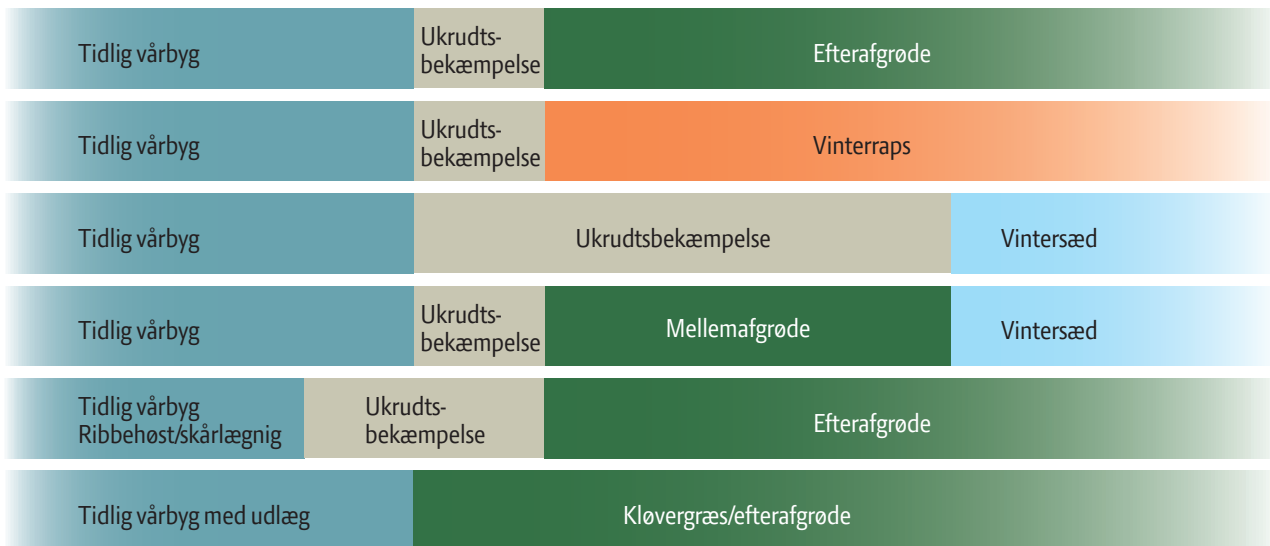

Ministeriet for Fødevarer,  
Landbrug og Fiskeri

LDP 2020

STØTTET AF  
fonden for  
økologisk landbrug

Se Den Europæiske Landbrugsfond for Udvikling af Landdistrikterne

> I tabellen ses resultater fra økologiske sortsforsøg i 2015 med 7 nordiske sorter.

Sort	Land	Udb. og merudb., hkg pr. ha	Vand pct.	Ukrudt, pct. dækning af jord, skridning	Strållængde cm	Meldug, pct. dækning	Lejesæd	Type
Blanding		52,5	18,3	14	67	0	0	2-radet
Elmeri	Finland	-6,2	15,6	11	81	0	0	6-radet
Severi	Finland	-6,2	15,7	12	92	0	0	6-radet
Justus	Finland	-6,5	15,7	10	95	0	0	6-radet
Edel	Norge	-8,2	16,5	13	92	0	0	6-radet
Heder	Norge	-8,7	15,8	10	83	0	0	6-radet
Iver	Norge	-10,1	16,7	14	72	0,01	0	2-radet
SW Barbro	Sverige	-11,5	16,8	10	87	0,4	0	2-radet

### Nye muligheder med tidlige vårbygsorter

Tidsangivelser vil afhænge af sæsonvariationer.

Traditionel dyrkning af vårbyg

Tidlig høst af vårbyg